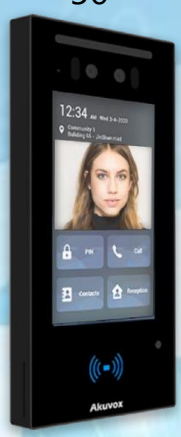

פנלי דלת משולבים לחצן מצלמה קודן וקורא קרבה

MEGA 250

MEGA 270

MEGA 272

פנל דפדוף שמות
מצלמה קורא קרבה וקודן

פנלי טאצ' זיהוי פנים
קורא קרבה וקודן

MEGA 280

MEGA CITY
50

MEGA CITY
70

MEGA CITY
80

מסך מגע

T-313/315 לבן

T-313/315 כסוף

T-317

 - מערכת הפעלה 313

 - מערכת הפעלה 315/317
 WIFI לכל הדגמים ישנה גם גרסת

כל המוצרים משולבים קורא קרבה
התומך בתדר 125Khz ו 13.56Mhz

צ'יפ

כרטיס

מדבקה

במגה סיטי 50 מגה 5 ומגה 120
תומכים ב- 13.56 בלבד!

כל המוצרים משולבים קורא NFC

- מחייב משתמש באפליקציה.
- NFC לא מאפשר ב-IOS.

120 MEGA

MEGA CITY
50

MEGA CITY
70

MEGA CITY
80

בדגמים אלו יש גם פתיחת דלת ב BT

מחייב משתמש באפליקציה

בנוסף לכל מה שציינו בדגמי המגה
סיטי יש גם את הפונקציות הבאות

זיהוי פנים לעד 20,000 משתמשים ללא צורך במגע

ללא צורך במשתמש באפליקציה