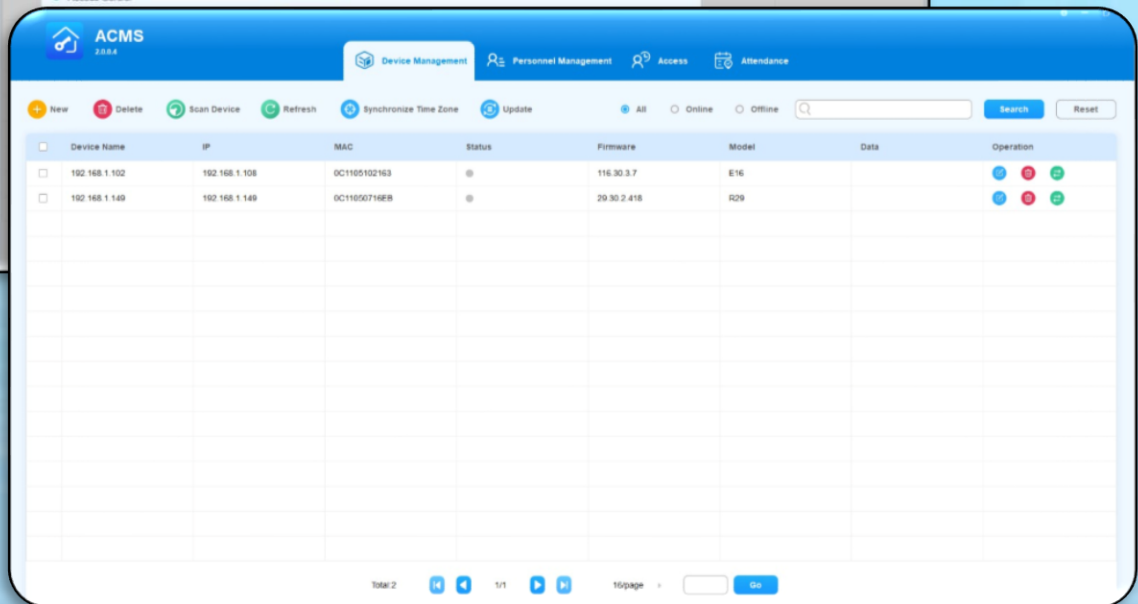

* כל פנלי הדלת תומכים פרוטוקול WIEGAND (חיבור לבקרה מנוהלת קיימת).

בקר מנוהל

התממשקות לבית חכם כולל דרייברים מותאמים

ועוד...

כל הפנלים משמשים כבקרה מנוהלת ללא צורך בבקר חיצוני הוצאת לוגים, הרשאות והגבלת כניסה לפי שעות או ימים לכל משתמש.

ניתן לייצא נתונים לאקסל

ניהול בענן ללא צורך בהגעה למקום ההתקנה, כולל שינוי קודים ושינוי דיירים ועוד.

Akuvox Door Log

The above log captures logs, monitor logs and response logs will be kept for 30 days.

Log Type	Building	Door Name	Initiated By	APT	Log Type	Action	Key	Response	Captures
Door Release	Yusufiya	Elevator entrance	visitor	-	Door Release	PSN Code Unlock	****	Success	
Door Release	Yusufiya	Elevator entrance	visitor	-	Door Release	PSN Code Unlock	****	Success	
Door Release	Yusufiya	Elevator entrance	visitor	-	Door Release	Face Unlock	-	Success	
Door Release	Yusufiya	Elevator entrance	visitor	-	Door Release	PSN Code Unlock	****	Success	
Door Release	Yusufiya	Elevator entrance	visitor	-	Door Release	Face Unlock	-	Failed	
Door Release	Yusufiya	Elevator entrance	visitor	-	Door Release	PSN Code Unlock	****	Success	
Door Release	Yusufiya	Elevator entrance	visitor	-	Door Release	Face Unlock	-	Success	
Door Release	Yusufiya	Elevator entrance	visitor	-	Door Release	PSN Code Unlock	****	Success	
Door Release	Yusufiya	Elevator entrance	visitor	-	Door Release	Face Unlock	-	Success	

תוכנת ניהול ACMS המאפשרת העברת נתונים מפנל לפנל כמו זיהוי פנים או תגי קרבה ועוד...

* כל הרכיבים צריכים להיות באותה סביבה (LAN)

הגדרת המוצרים הראשונית מחייבת מחשב עם חיבור לרשת וראוטר שמחלק כתובות

שים לב: במידה ואנו מתכוונים להתקין את המוצר במקום שאין בו אינטרנט יש לקבע כתובות ולבצע את כל ההגדרות מראש!