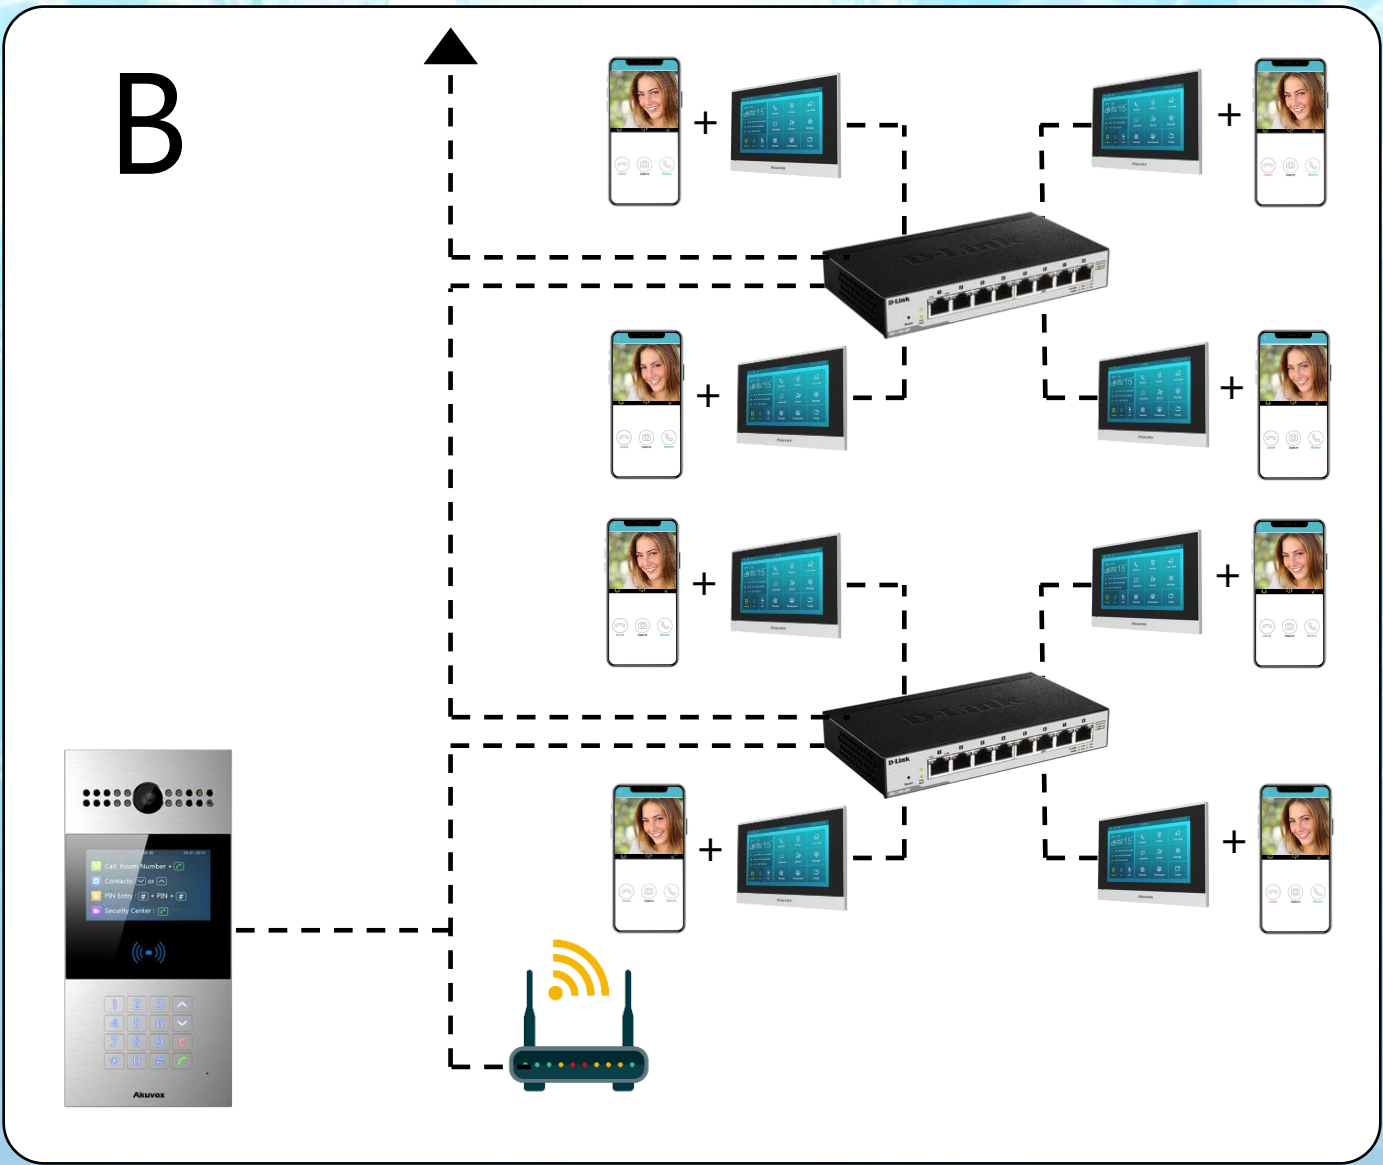

כאשר אנו מתקינים אינטרקום בניין יש לנו מגוון אפשרויות אשר משתנות לפי התנאים והצרכים בבניין

280MEGA MEGA CITY 50 MEGA CITY 70 MEGA CITY 80

A

קבל רשת בין הקומות
ללא חיבור לאינטרנט
חיוג ישיר עם כתובות
סטטיות

A

B

כבל רשת בין הקומות
עם חיבור לאינטרנט
חיוג דרך הענן

C

ללא כבל רשת בין הקומות
עם חיבור לאינטרנט
חיוג דרך הענן

D

ללא כבל רשת בין הקומות
עם חיבור לאינטרנט
חיוג דרך הענן

D

- ✓ MEGA01 קורא קרבה מנוהל ו NFC .
- ✓ MEGA02 קודן משולב קורא קרבה מנוהל ו NFC .
- ✓ MEGA 5 פנל זיהוי פנים משולב קורא קרבה מנוהל ו NFC .
- ✓ ניהול משתמשים והרשאות בענן.
- ✓ הוצאת דוחות ולוגים לאקסל.
- ✓ מתממשק לכל בקר התומך בפרוטוקול WIEGAND ו RS485.

MEGA 5

זיהוי פנים פנל
וקורא קרבה
מנוהל

The image shows a vertical black terminal with a large screen displaying a woman's face. Above the screen are three small circular sensors. Below the screen is a blue NFC symbol and the 'Akuvox' logo.