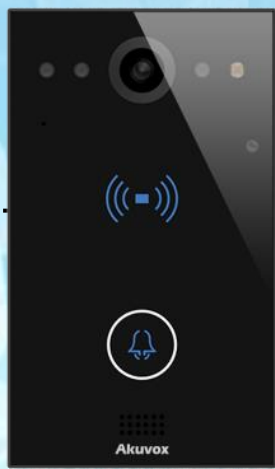

פתיחת דלת באמצעות הצגת בר-קוד לאורח / שליח.
חד פעמי או לפי זמנים.

ללא צורך במשתמש באפליקציה

באפליקציית Akuvox Smartplus

- ✓ ניתן לקבל את הצלצול באפליקציה בנייד כולל שיחת וידאו ופתיחת דלת.
- ✓ ניתן גם לקבל שיחה רגילה לנייד או לנייח לדבר ולפתוח דלת (ללא תמונה כמובן).
- ✓ ישנה אפשרות נוספת שבאין מענה באפליקציה השיחה תעבור אוטומטית לנייח.

זיהוי תנועה ליד הפנל גם ללא לחיצה והתראה לנייד

כל המצלמות תומכות **OnVif** (חיבור NVR להקלטה)

במסכי לינוקס T-313
ניתן להציג מצלמות חיצוניות עד 1MP
ללא אפשרות למסך מפוצל

במסכי אנדרואיד (T-315/317)
ניתן להציג מצלמות חיצוניות עד 3MP
כולל אפשרות למסך מפוצל

* כל פנלי הדלת תומכים פרוטוקול WIEGAND (חיבור לבקרה מנוהלת קיימת).

בקר מנוהל

התממשקות לבית חכם כולל דרייברים מותאמים

ועוד...

כל הפנלים משמשים כבקרה מנוהלת ללא צורך בבקר חיצוני הוצאת לוגים, הרשאות והגבלת כניסה לפי שעות או ימים לכל משתמש.