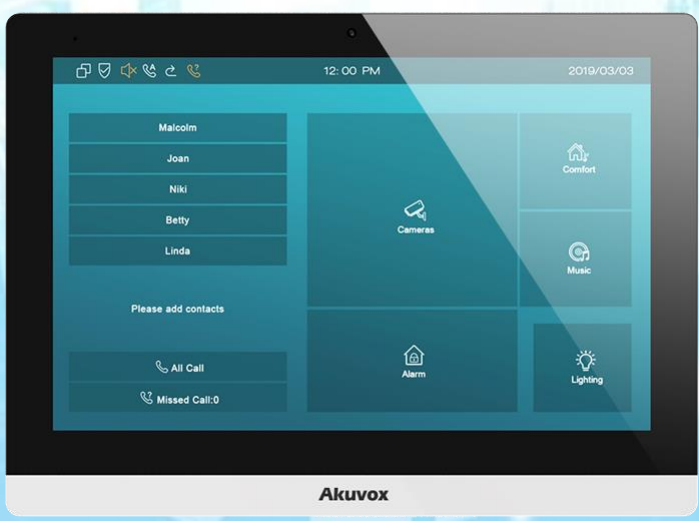

פנלי דלת משולבים לחצן מצלמה קודן וקורא קרבה

MEGA 250

MEGA 270

MEGA 272

פנל דפדוף שמות
מצלמה קורא קרבה וקודן

פנלי טאצ' זיהוי פנים
קורא קרבה וקודן

MEGA 280

MEGA CITY
50

MEGA CITY
70

MEGA CITY
80

מסך מגע

T-313/315 לבן

T-313/315 כסוף

T-317

 - מערכת הפעלה 313

 - מערכת הפעלה 315/317
 WIFI לכל הדגמים ישנה גם גרסת

כל המוצרים משולבים קורא קרבה
התומך בתדר 125Khz ו 13.56Mhz

צ'יפ

כרטיס

מדבקה

במגה סיטי 50 מגה 5 ומגה 120
תומכים ב- 13.56 בלבד!

כל המוצרים משולבים קורא NFC

- מחייב משתמש באפליקציה.
- NFC לא מאפשר ב-IOS.

120 MEGA

MEGA CITY
50

MEGA CITY
70

MEGA CITY
80

בדגמים אלו יש גם פתיחת דלת ב BT

מחייב משתמש באפליקציה

בנוסף לכל מה שציינו בדגמי המגה
סיטי יש גם את הפונקציות הבאות

זיהוי פנים לעד 20,000 משתמשים ללא צורך במגע

ללא צורך במשתמש באפליקציה