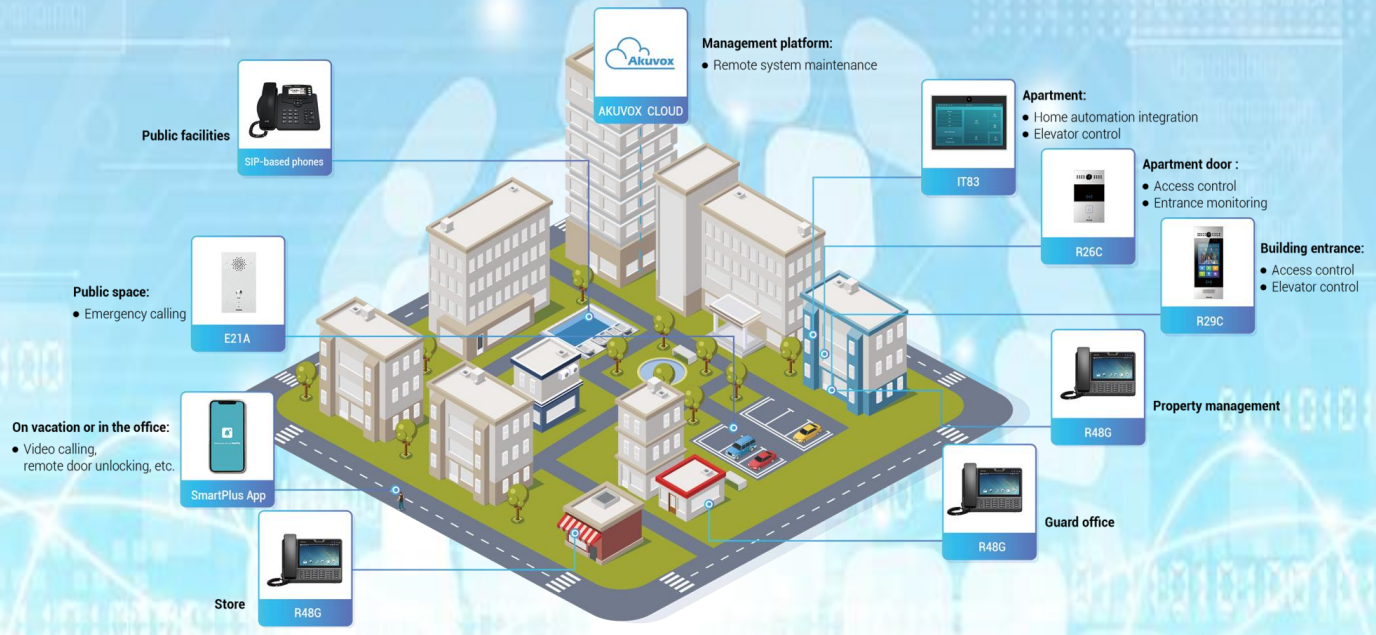

ניהול בענן ללא צורך בהגעה למקום ההתקנה, כולל שינוי קודים ושינוי דיירים ועוד.

Akuvox Door Log

The above log captures logs, monitor logs and response logs will be kept for 30 days.

Log Type	Building	Door Name	Initiated By	APT	Log Type	Action	Key	Response	Captures
Door Release	Yusufiya	Elevator entrance	visitor	-	Door Release	PSN Code Unlock	****	Success	
Door Release	Yusufiya	Elevator entrance	visitor	-	Door Release	PSN Code Unlock	****	Success	
Door Release	Yusufiya	Elevator entrance	visitor	-	Door Release	Face Unlock	-	Success	
Door Release	Yusufiya	Elevator entrance	visitor	-	Door Release	PSN Code Unlock	****	Success	
Door Release	Yusufiya	Elevator entrance	visitor	-	Door Release	Face Unlock	-	Failed	
Door Release	Yusufiya	Elevator entrance	visitor	-	Door Release	PSN Code Unlock	****	Success	
Door Release	Yusufiya	Elevator entrance	visitor	-	Door Release	Face Unlock	-	Success	
Door Release	Yusufiya	Elevator entrance	visitor	-	Door Release	PSN Code Unlock	****	Success	
Door Release	Yusufiya	Elevator entrance	visitor	-	Door Release	Face Unlock	-	Success