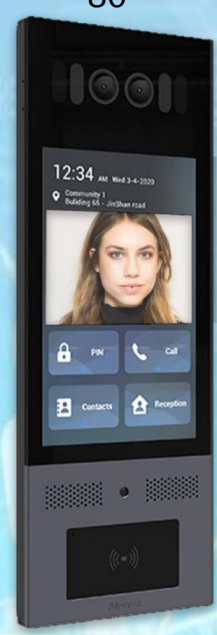

MEGA CITY
80

בדגמים אלו יש גם פתיחת דלת ב BT