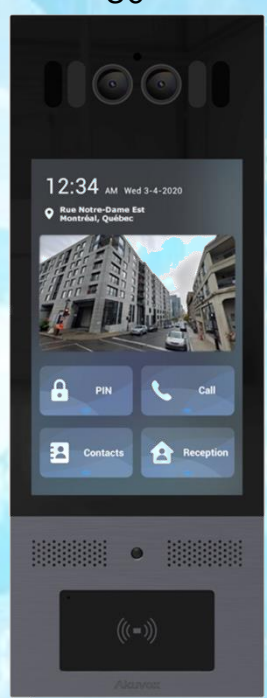

פנלי דלת משולבים לחצן מצלמה קודן וקורא קרבה

MEGA 250

MEGA 270

MEGA 272

פנל דפדוף שמות
מצלמה קורא קרבה וקודן

פנלי טאצ' זיהוי פנים
קורא קרבה וקודן

MEGA 280

MEGA CITY
50

MEGA CITY
70

MEGA CITY
80

מסך מגע

T-313/315 לבן

T-313/315 כסוף

T-317

 - מערכת הפעלה 313

 - מערכת הפעלה 315/317
 WIFI לכל הדגמים ישנה גם גרסת

כל המוצרים משולבים קורא קרבה
התומך בתדר 125Khz ו 13.56Mhz

צ'יפ

כרטיס

מדבקה

במגה סיטי 50 מגה 5 ומגה 120
תומכים ב- 13.56 בלבד!

כל המוצרים משולבים קורא NFC

- מחייב משתמש באפליקציה.
- NFC לא מאפשר ב-IOS.

120 MEGA