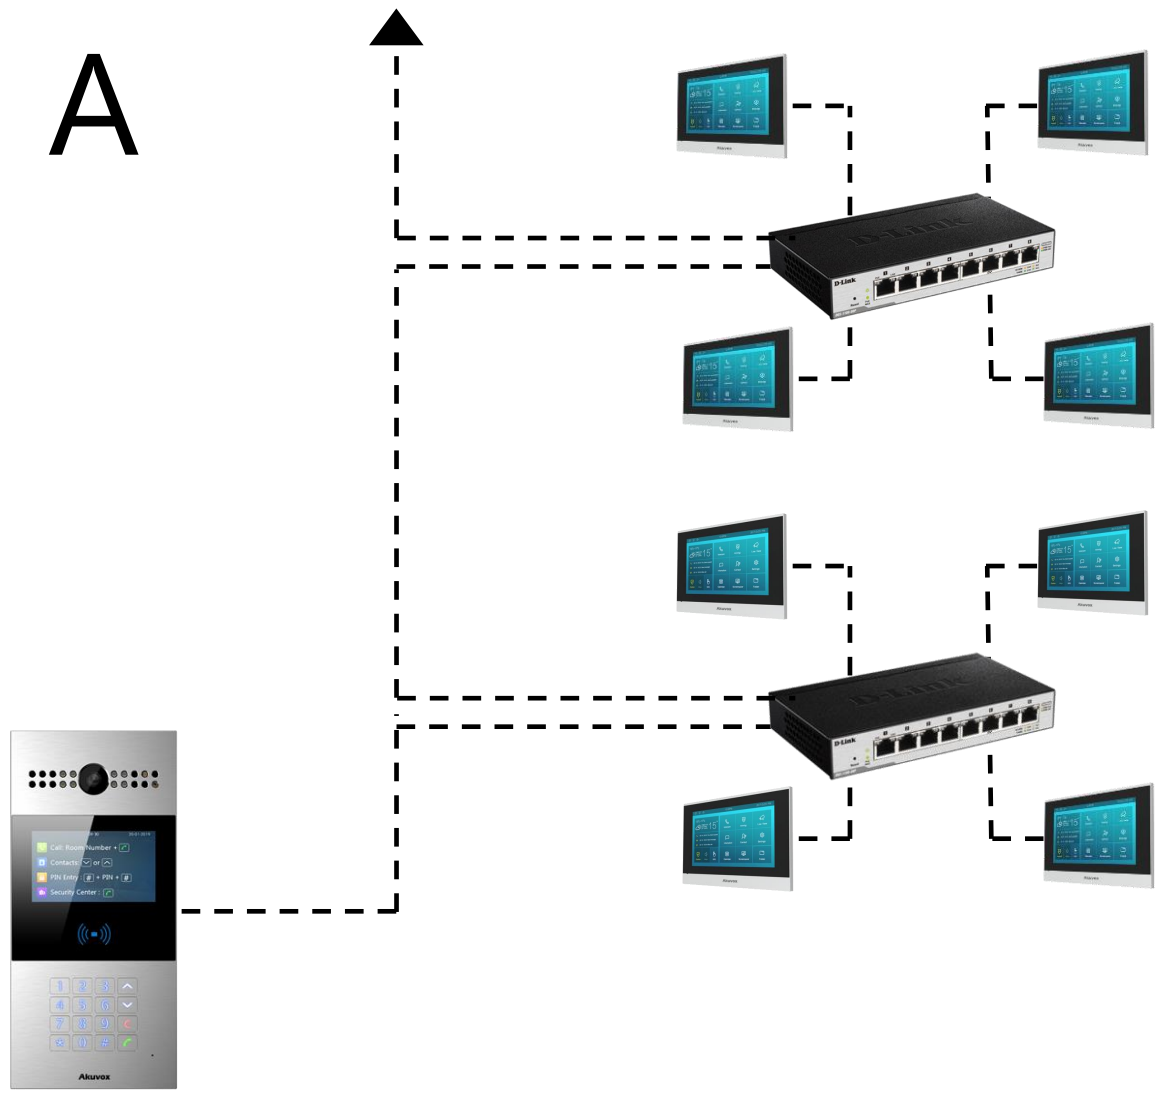

כאשר אנו מתקינים אינטרקום בניין יש לנו מגוון אפשרויות אשר משתנות לפי התנאים והצרכים בבניין

280MEGA MEGA CITY 50 MEGA CITY 70 MEGA CITY 80

A

קבל רשת בין הקומות
ללא חיבור לאינטרנט
חיוג ישיר עם כתובות
סטטיות

A

B

כבל רשת בין הקומות
עם חיבור לאינטרנט
חיוג דרך הענן

C

ללא כבל רשת בין הקומות
עם חיבור לאינטרנט
חיוג דרך הענן

D

ללא כבל רשת בין הקומות
עם חיבור לאינטרנט
חיוג דרך הענן

D

- ✓ MEGA01 קורא קרבה מנוהל ו NFC .
- ✓ MEGA02 קודן משולב קורא קרבה מנוהל ו NFC .
- ✓ MEGA 5 פנל זיהוי פנים משולב קורא קרבה מנוהל ו NFC .
- ✓ ניהול משתמשים והרשאות בענן.
- ✓ הוצאת דוחות ולוגים לאקסל.
- ✓ מתממשק לכל בקר התומך בפרוטוקול WIEGAND ו RS485.

MEGA 5

זיהוי פנים פנל
וקורא קרבה
מנוהל

The image shows a vertical black terminal with a large screen displaying a woman's face. Above the screen are three small circular sensors. Below the screen is a blue NFC symbol and the 'Akuvox' logo.