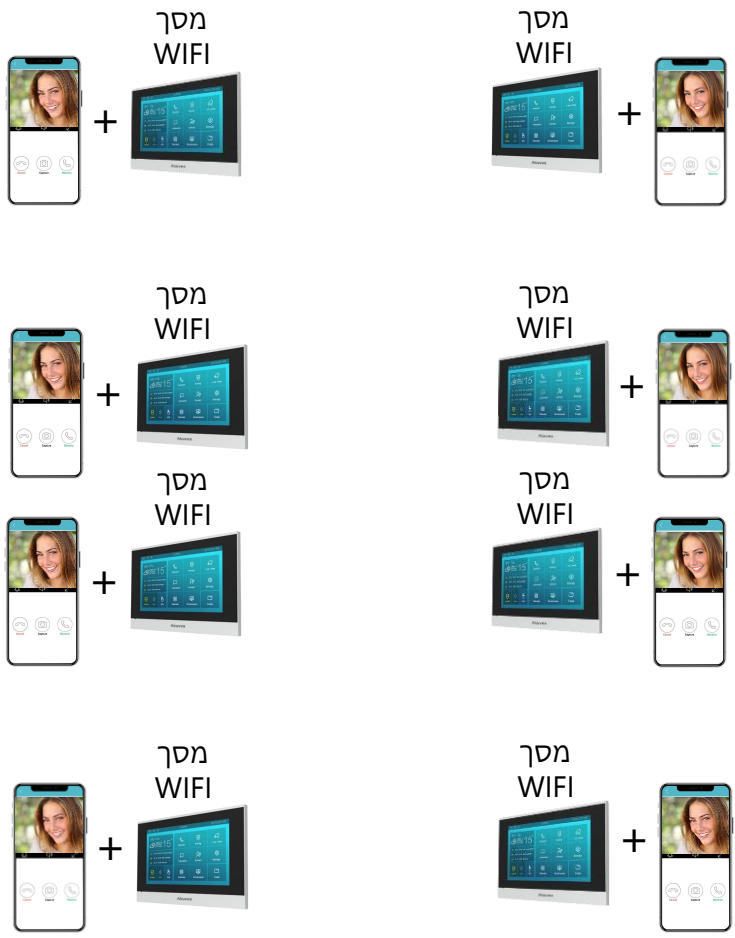

A

B

כבל רשת בין הקומות
עם חיבור לאינטרנט
חיוג דרך הענן

C

ללא כבל רשת בין הקומות
עם חיבור לאינטרנט
חיוג דרך הענן

D

ללא כבל רשת בין הקומות
עם חיבור לאינטרנט
חיוג דרך הענן

D

- ✓ MEGA01 קורא קרבה מנוהל ו NFC .
- ✓ MEGA02 קודן משולב קורא קרבה מנוהל ו NFC .
- ✓ MEGA 5 פנל זיהוי פנים משולב קורא קרבה מנוהל ו NFC .
- ✓ ניהול משתמשים והרשאות בענן.
- ✓ הוצאת דוחות ולוגים לאקסל.
- ✓ מתממשק לכל בקר התומך בפרוטוקול WIEGAND ו RS485.

MEGA 5

זיהוי פנים פנל
וקורא קרבה
מנוהל

The image shows a vertical black terminal with a large screen displaying a woman's face. Above the screen are three small circular sensors. Below the screen is a blue NFC symbol and the 'Akuvox' logo.