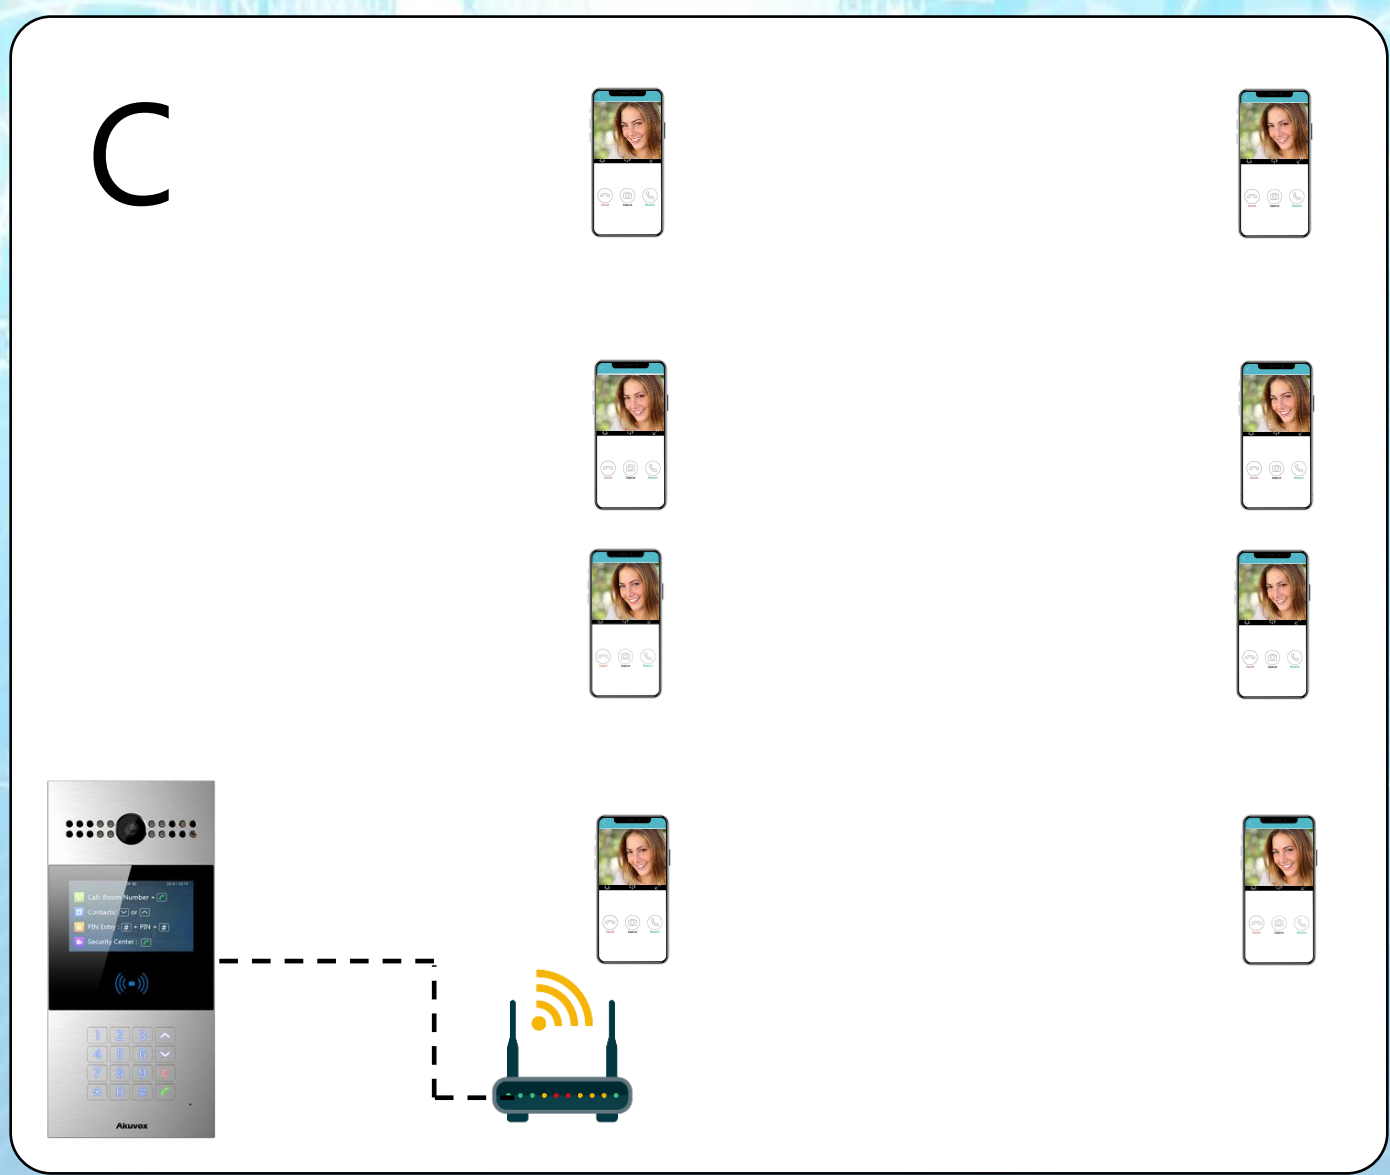

A

B

כבל רשת בין הקומות
עם חיבור לאינטרנט
חיוג דרך הענן

C

ללא כבל רשת בין הקומות
עם חיבור לאינטרנט
חיוג דרך הענן

D

ללא כבל רשת בין הקומות
עם חיבור לאינטרנט
חיוג דרך הענן

D

- ✓ MEGA01 קורא קרבה מנוהל ו NFC .
- ✓ MEGA02 קודן משולב קורא קרבה מנוהל ו NFC .
- ✓ MEGA 5 פנל זיהוי פנים משולב קורא קרבה מנוהל ו NFC .
- ✓ ניהול משתמשים והרשאות בענן.
- ✓ הוצאת דוחות ולוגים לאקסל.
- ✓ מתממשק לכל בקר התומך בפרוטוקול WIEGAND ו RS485.

MEGA 5

זיהוי פנים פנל
וקורא קרבה
מנוהל

The image shows a vertical black terminal with a large screen displaying a woman's face. Above the screen are three small circular sensors. Below the screen is a blue NFC symbol and the 'Akuvox' logo.