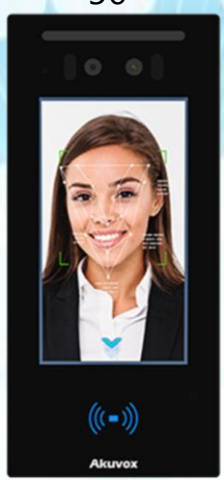

פנלי דלת משולבים לחצן מצלמה קודן וקורא קרבה

MEGA 250

MEGA 270

MEGA 272

פנל דפדוף שמות
מצלמה קורא קרבה וקודן

פנלי טאצ' זיהוי פנים
קורא קרבה וקודן

MEGA 280

MEGA CITY
50

MEGA CITY
70

MEGA CITY
80

מסך מגע

T-313/315 לבן

T-313/315 כסוף

T-317

 - מערכת הפעלה 313

 - מערכת הפעלה 315/317
 WIFI לכל הדגמים ישנה גם גרסת

כל המוצרים משולבים קורא קרבה
התומך בתדר 125Khz ו 13.56Mhz

צ'יפ

כרטיס

מדבקה

במגה סיטי 50 מגה 5 ומגה 120
תומכים ב- 13.56 בלבד!

כל המוצרים משולבים קורא NFC

- מחייב משתמש באפליקציה.
- NFC לא מאפשר ב-IOS.

120 MEGA