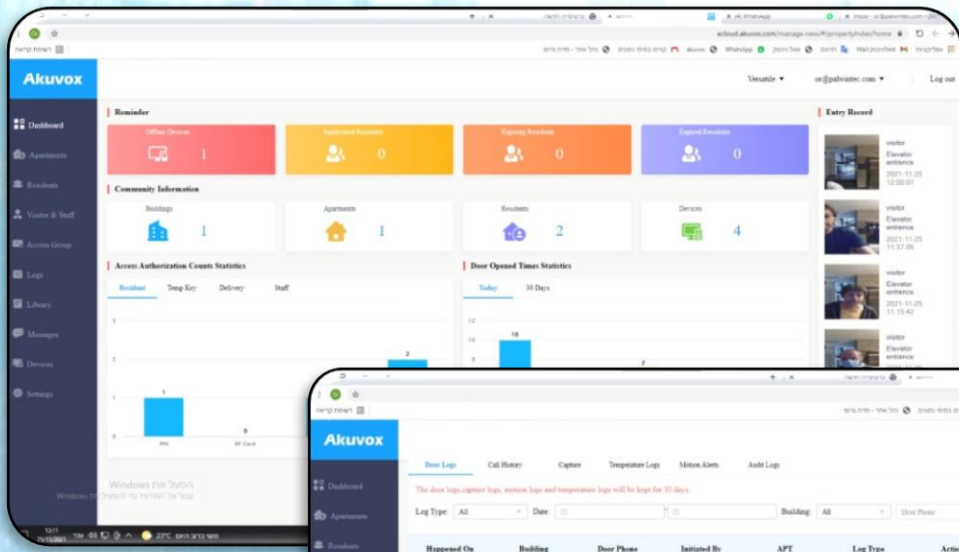

ניהול בענן ללא צורך בהגעה למקום ההתקנה, כולל שינוי קודים ושינוי דיירים ועוד.

Akuvox Door Log

The above log captures logs, monitor logs and response logs will be kept for 30 days.

Log Type	Building	Door Name	Initiated By	APT	Log Type	Action	Key	Response	Captures
Door Release	Yusufiya	Elevator entrance	visitor	-	Door Release	PSN Code Unlock	****	Success	
Door Release	Yusufiya	Elevator entrance	visitor	-	Door Release	PSN Code Unlock	****	Success	
Door Release	Yusufiya	Elevator entrance	visitor	-	Door Release	Face Unlock	-	Success	
Door Release	Yusufiya	Elevator entrance	visitor	-	Door Release	PSN Code Unlock	****	Success	
Door Release	Yusufiya	Elevator entrance	visitor	-	Door Release	Face Unlock	-	Failed	
Door Release	Yusufiya	Elevator entrance	visitor	-	Door Release	PSN Code Unlock	****	Success	
Door Release	Yusufiya	Elevator entrance	visitor	-	Door Release	Face Unlock	-	Success	
Door Release	Yusufiya	Elevator entrance	visitor	-	Door Release	PSN Code Unlock	****	Success	
Door Release	Yusufiya	Elevator entrance	visitor	-	Door Release	Face Unlock	-	Success